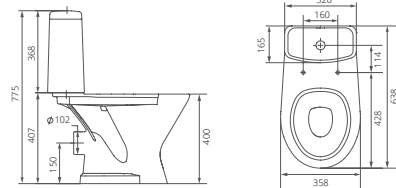

Артикул 1.3120.3.S00.11B.0

Комплектация с отверстием перелива, с отверстием для смесителя

Мебельный умывальник

Унитаз-компакт

Артикул 1.P210.3.S00.00B.F

Комплектация комфорт: бачок с механизмом двухрежимного слива, чаша с горизонтальным выпуском, сиденье с крышкой из полипропилена