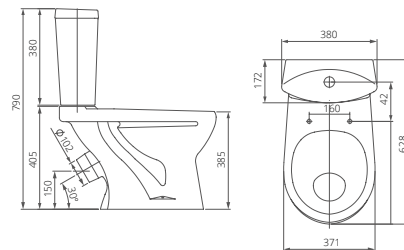

Артикул 1.P401.3.S00.00B.F

Комплектация стандарт:
 бачок с механизмом однорежимного слива, чаша с косым выпуском, с системой антисплеск, сиденье с крышкой из полипропилена

Козырьковая чаша

Каскадный смыв