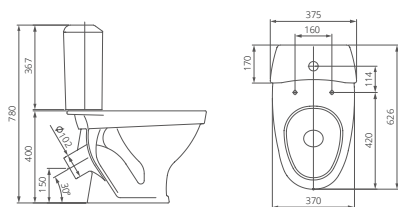

Артикул	цвет
1.P201.8.S01.00B.F	крап на белом
1.P201.8.S04.00B.F	салатовый
1.P201.8.S06.00B.F	голубой
1.P201.8.S07.00B.F	бежевый