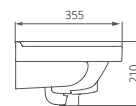

Комплектация с отверстием перелива,
с отверстием для смесителя

ВИЗИТ-40

Мебельный умывальник

Артикул 1.3117.7.S00.11B.0

Комплектация с отверстием перелива,
с отверстием для смесителя,
возможна установка на кронштейны