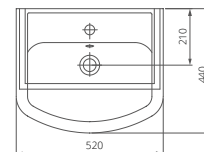

Мебельный умывальник

Артикул 1.3120.1.S00.11B.0

Комплектация с отверстием перелива,
с отверстием для смесителя