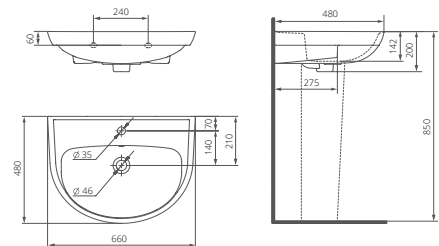

Умывальник на пьедестал
 Артикул 1.3117.6.S00.11B.0

Комплектация с отверстием перелива
 с отверстием для смесителя,
 возможна установка на кронштейны

Артикул 1.3117.6.S00.01B.0

Комплектация с отверстием для перелива,
 без отверстия для смесителя,
 возможна установка на кронштейны